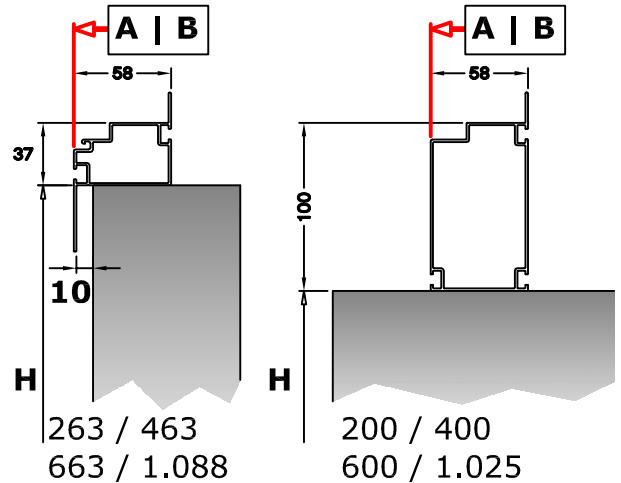

# " HELIOS ORANGERIE SPECIAL "

HELIOS ORANGERIE SPECIAL		
<b>A</b> = 1+2+3	1    829mm + ... x 738mm 2    3.098mm 3    829mm + ... x 738mm	
	<b>B</b> = 4+5	4    3.098mm 5    829mm + ... x 738mm

Alle maten zijn buitenmaten van de aluminium constructie.  
 All dimensions are external dimensions of the aluminum profiles!!  
 Toutes les dimensions sont des dimensions extérieures de la construction en alu!  
 Alle Maße sind Außenmaße des Aluminium-Konstruktion!