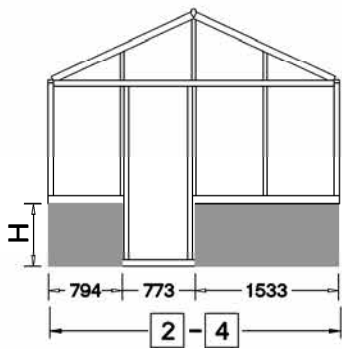

# " HELIOS ORANGERIE SPECIAL "

HELIOS ORANGERIE SPECIAL		
<b>A</b> = 1+2+3	1    829mm + ... x 738mm 2    3.098mm 3    829mm + ... x 738mm	
	<b>B</b> = 4+5	4    3.098mm 5    829mm + ... x 738mm

Alle maten zijn buitenmaten van de aluminium constructie.  
 All dimensions are external dimensions of the aluminum profiles!!  
 Toutes les dimensions sont des dimensions extérieures de la construction en alu!  
 Alle Maße sind Außenmaße des Aluminium-Konstruktion!