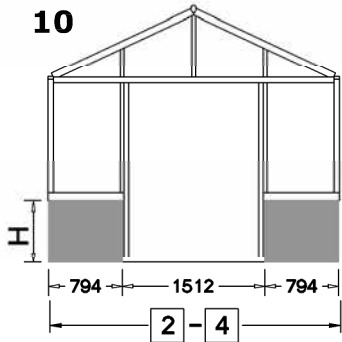

# " HELIOS ORANGERIE SPECIAL "

HELIOS ORANGERIE SPECIAL		
<b>A</b> = 1+2+3	1    829mm + ... x 738mm 2    3.098mm 3    829mm + ... x 738mm	
	<b>B</b> = 4+5	4    3.098mm 5    829mm + ... x 738mm

Alle maten zijn buitenmaten van de aluminium constructie.  
 All dimensions are external dimensions of the aluminum profiles!!  
 Toutes les dimensions sont des dimensions extérieures de la construction en alu!  
 Alle Maße sind Außenmaße des Aluminium-Konstruktion!