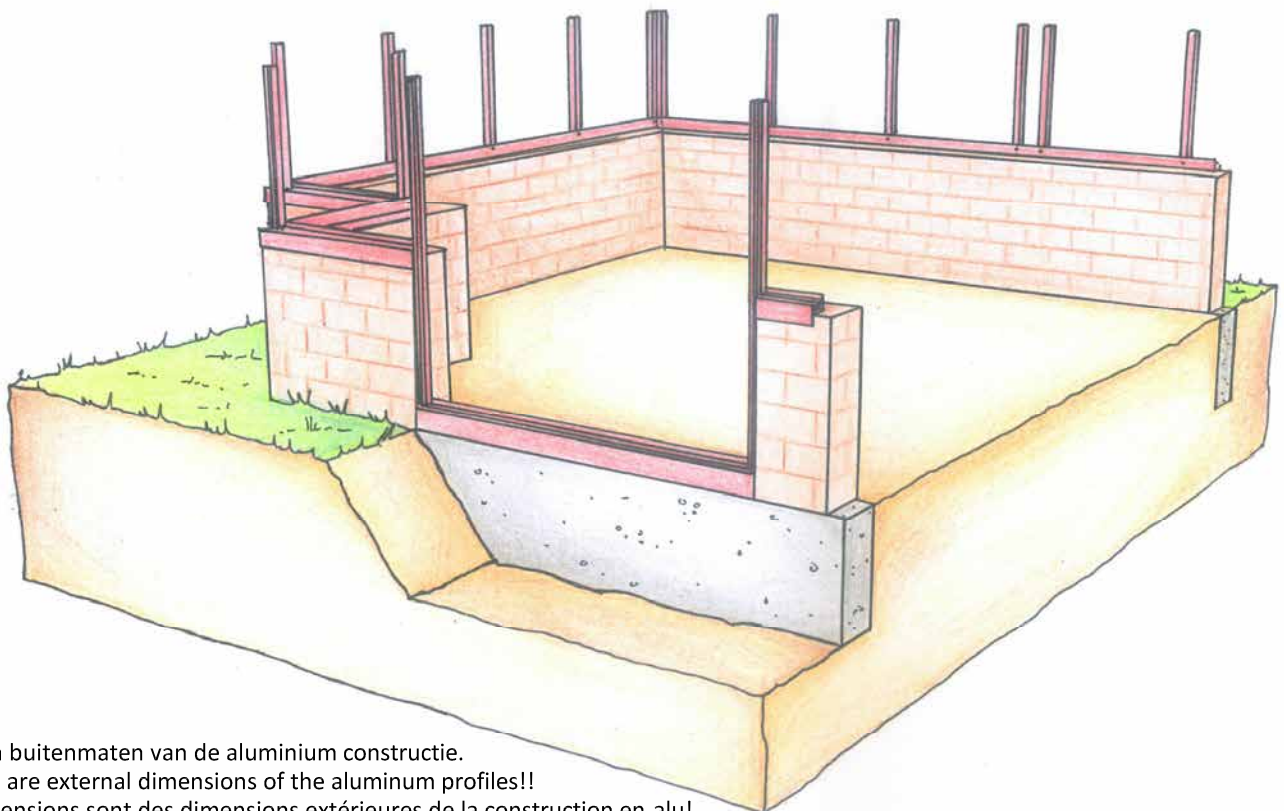

# " HELIOS ORANGERIE SPECIAL "

HELIOS ORANGERIE SPECIAL		
<b>A</b> = 1+2+3	1    829mm + ... x 738mm 2    3.098mm 3    829mm + ... x 738mm	
	<b>B</b> = 4+5	4    3.098mm 5    829mm + ... x 738mm

Alle maten zijn buitenmaten van de aluminium constructie.  
 All dimensions are external dimensions of the aluminum profiles!!  
 Toutes les dimensions sont des dimensions extérieures de la construction en alu!  
 Alle Maße sind Außenmaße des Aluminium-Konstruktion!