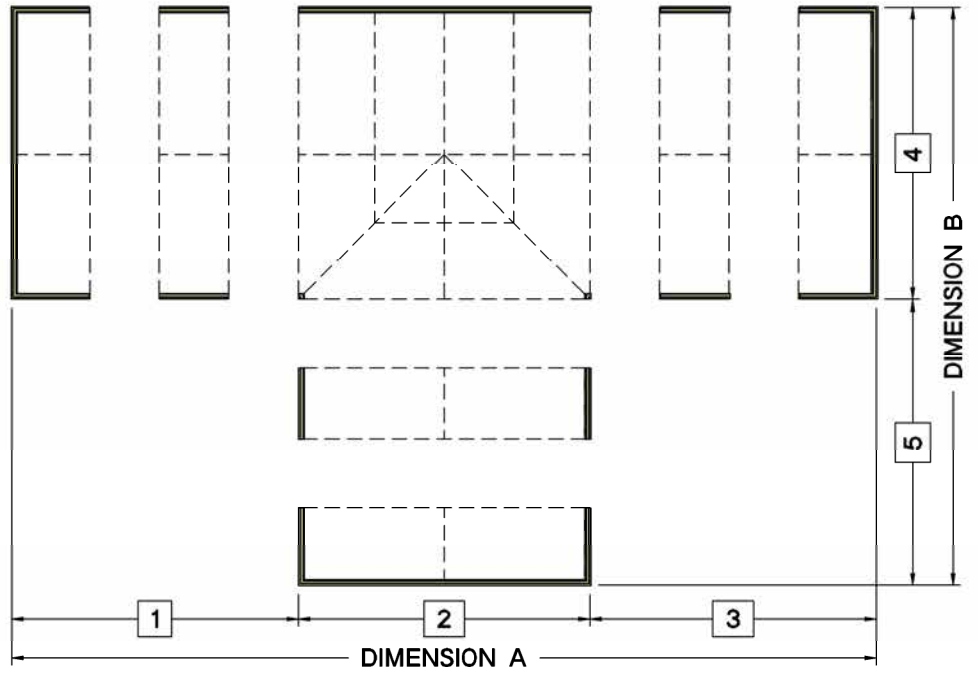

# " HELIOS ORANGERIE SPECIAL "

HELIOS ORANGERIE SPECIAL		
<b>A</b> = 1+2+3	1    829mm + ... x 738mm 2    3.098mm 3    829mm + ... x 738mm	
	<b>B</b> = 4+5	4    3.098mm 5    829mm + ... x 738mm

Alle maten zijn buitenmaten van de aluminium constructie.  
 All dimensions are external dimensions of the aluminum profiles!!  
 Toutes les dimensions sont des dimensions extérieures de la construction en alu!  
 Alle Maße sind Außenmaße des Aluminium-Konstruktion!